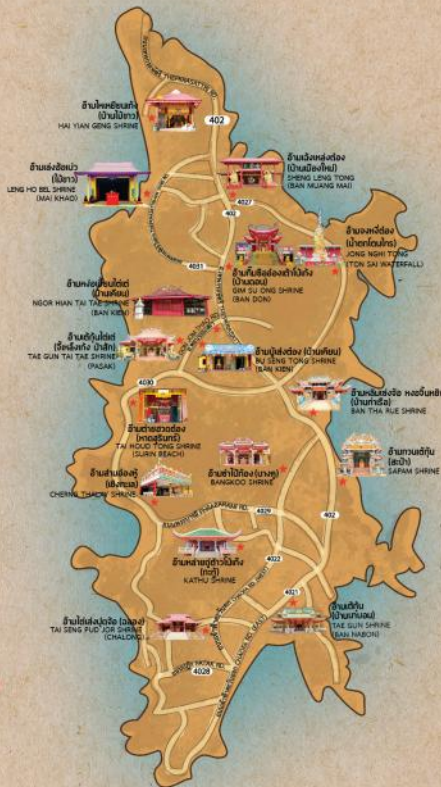

ศาลเจ้ารอบ จังหวัดภูเก็ต

LOCATIONS OF THE CHINESE SHRINES AROUND PHUKET